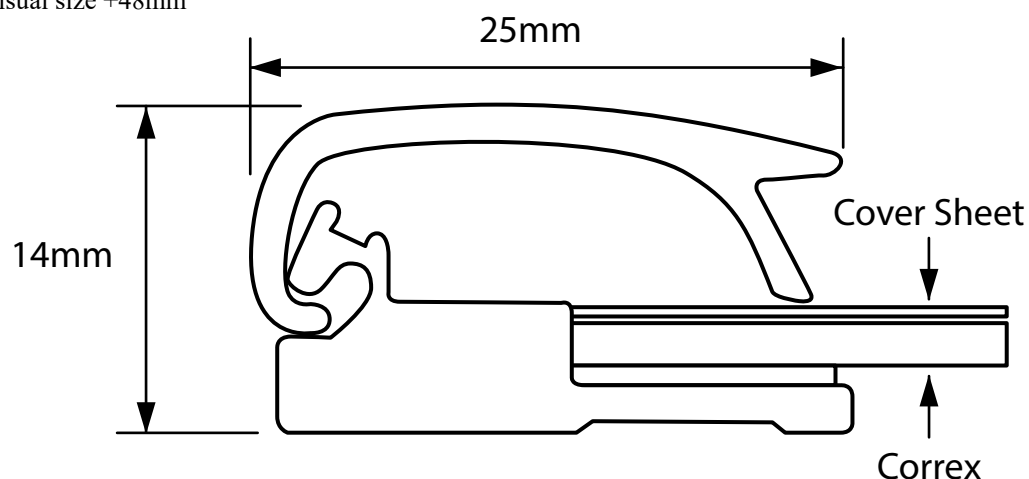

Poster Frames

25mm Slimline Frames

PVC size = o/a size -13mm

Poster/Correx size = o/a size -28mm

O/A size = visual size +48mm

38mm Standard Frames

PVC size = o/a size -25mm

Poster/Correx size = o/a size -50mm

O/A size = visual size +75mm

Browning's Limited, 157 English Street, Hull, East Yorkshire, HU3 2BT

Tel: 01482 380900 Fax: 01482 380901

email: sales@browningstld.co.uk web: www.browningstld.co.uk