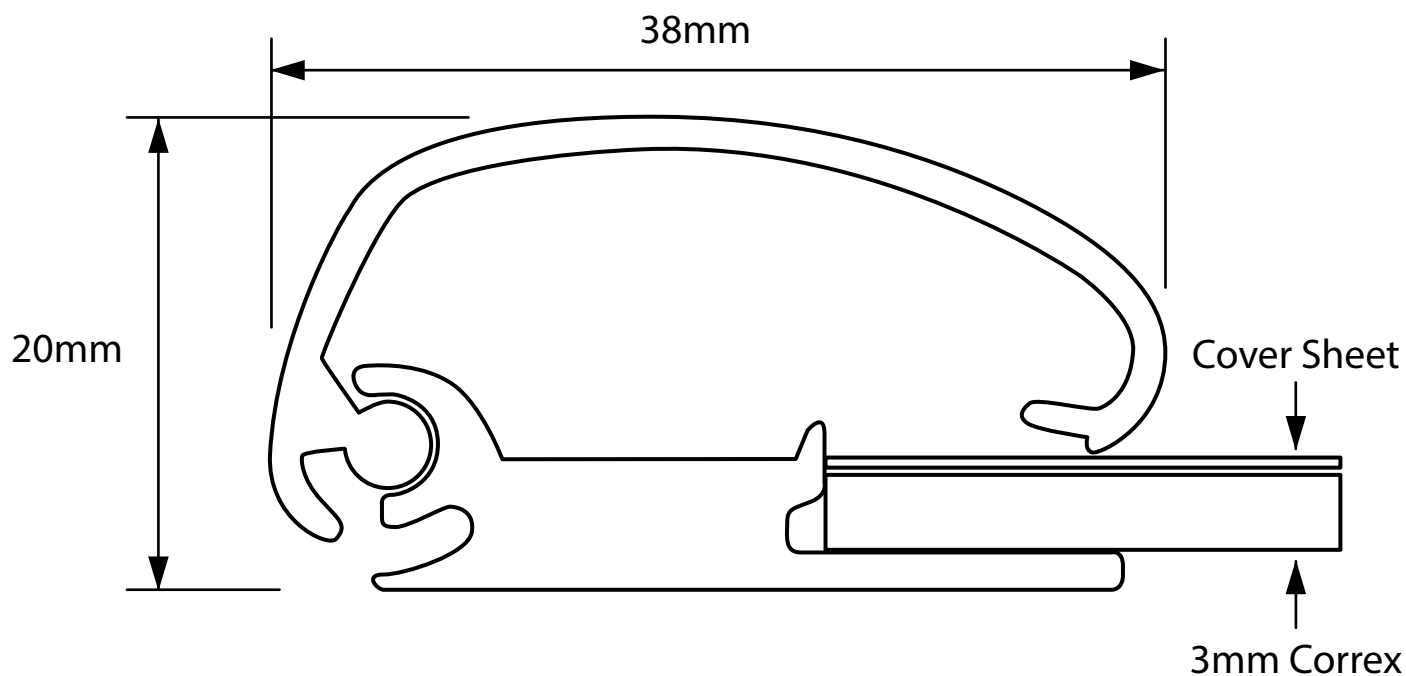

Poster Frames

25mm Slimline Frames

PVC size = o/a size -13mm

Poster/Correx size = o/a size -28mm

O/A size = visual size +48mm

38mm Standard Frames

PVC size = o/a size -25mm

Poster/Correx size = o/a size -50mm

O/A size = visual size +75mm

Browning's Limited, 157 English Street, Hull, East Yorkshire, HU3 2BT

Tel: 01482 380900 Fax: 01482 380901

email: sales@browningstld.co.uk web: www.browningstld.co.uk